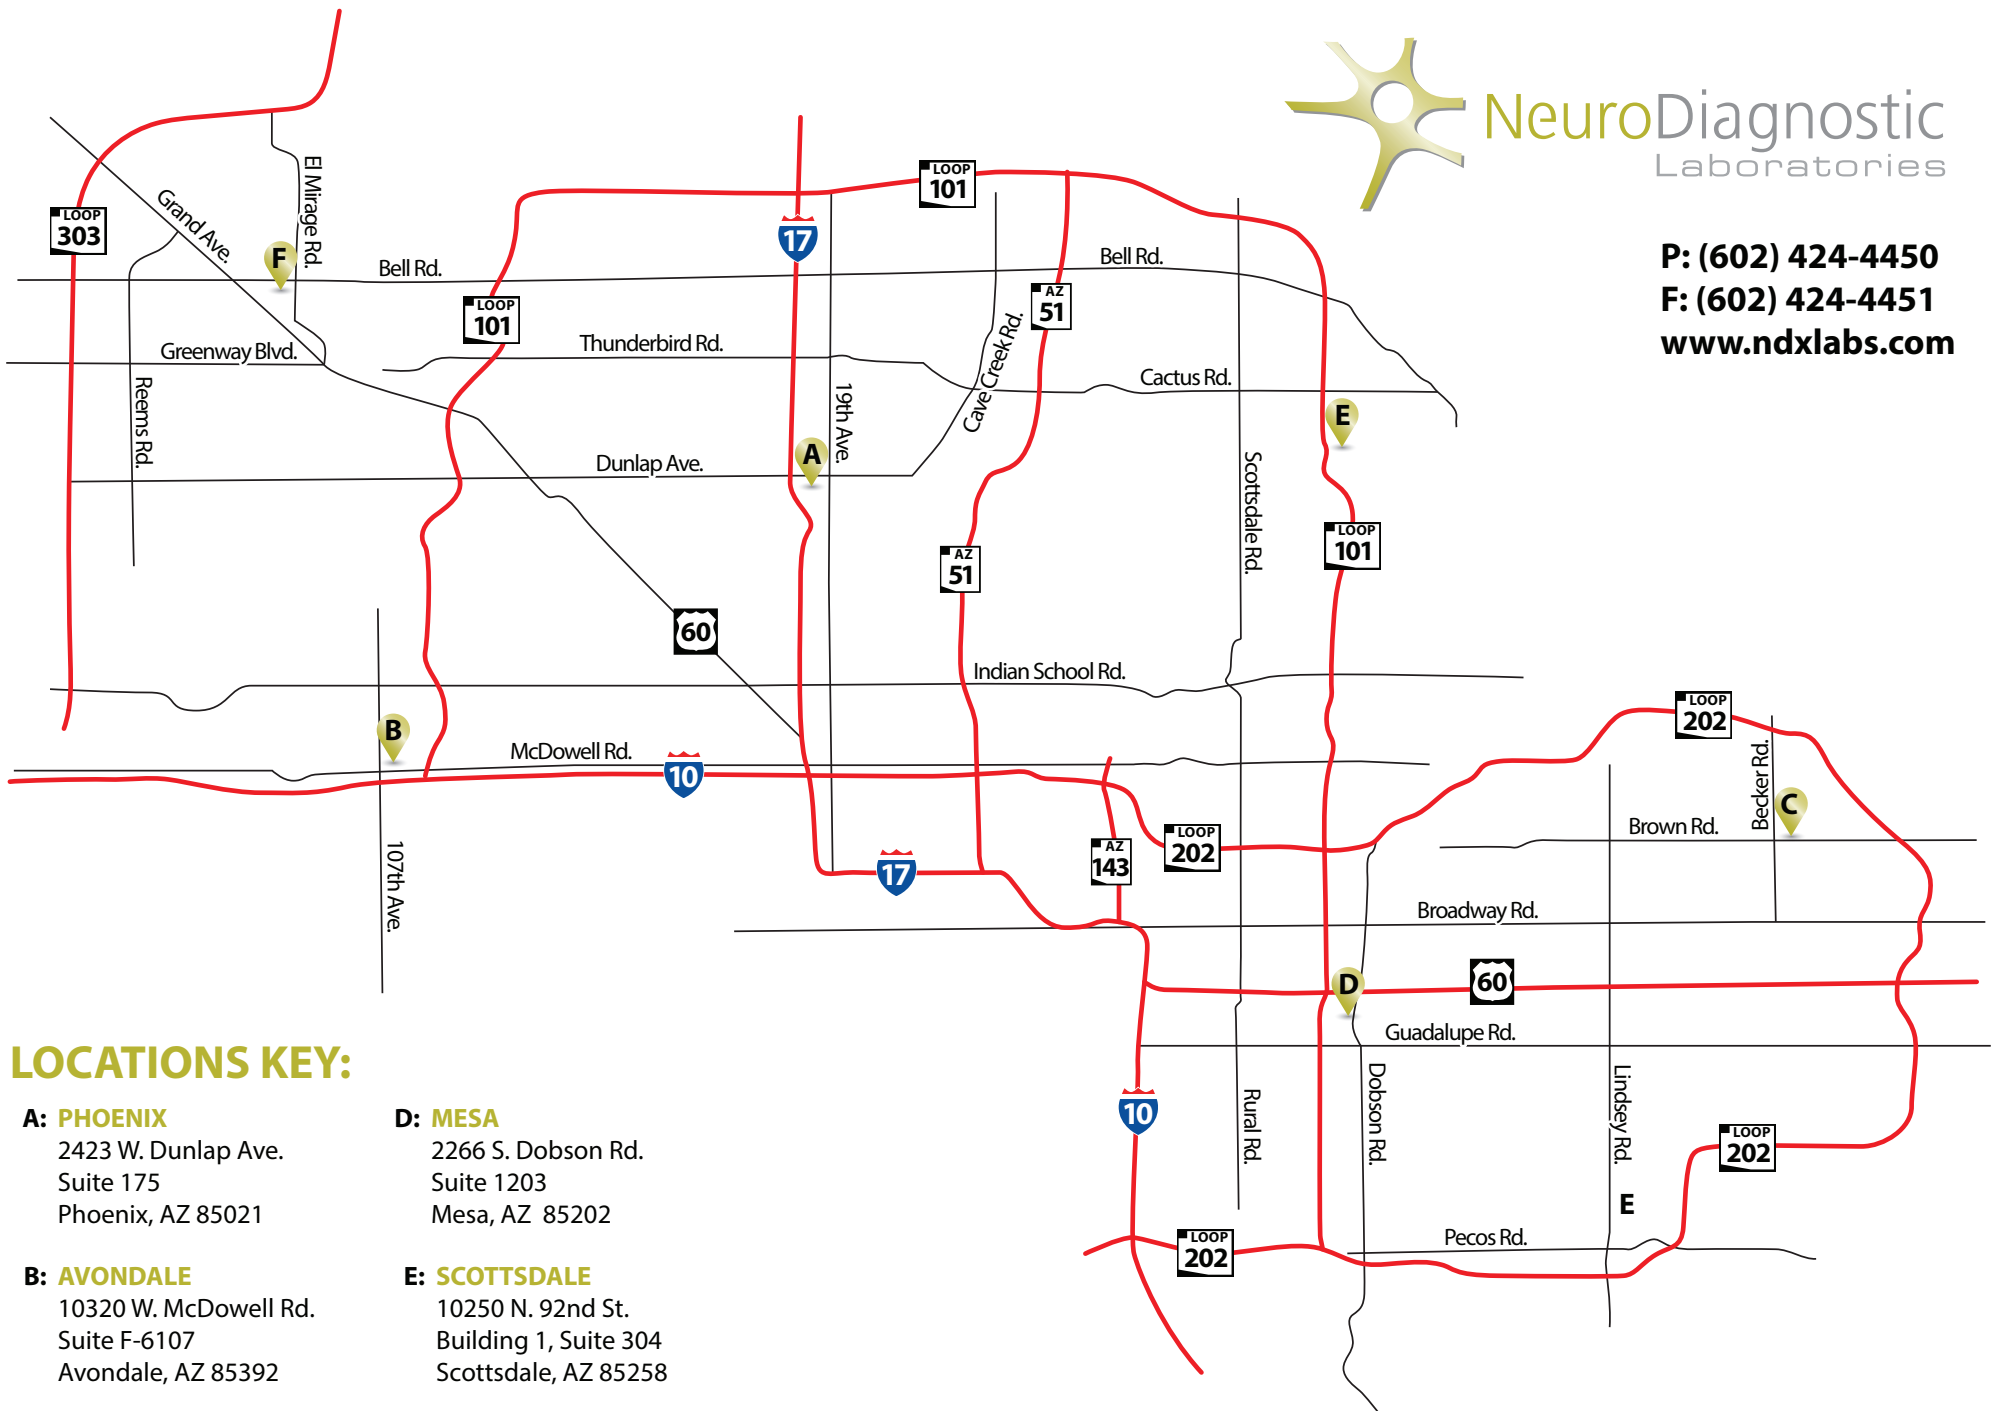

NeuroDiagnostic
Laboratories

P: (602) 424-4450
F: (602) 424-4451
www.ndxlabs.com

LOCATIONS KEY:

A: PHOENIX

2423 W. Dunlap Ave.
Suite 175
Phoenix, AZ 85021

D: MESA

2266 S. Dobson Rd.
Suite 1203
Mesa, AZ 85202

B: AVONDALE

10320 W. McDowell Rd.
Suite F-6107
Avondale, AZ 85392

E: SCOTTSDALE

10250 N. 92nd St.
Building 1, Suite 304
Scottsdale, AZ 85258

C: EAST MESA

6136 E. Brown Rd.
Suite 103
Mesa, AZ 85205

F: SURPRISE

SCOTTSDALE

10250 N. 92nd St.
Building 1, Suite 304
Scottsdale, AZ 85258

AVONDALE

10320 W. McDowell Rd.
Suite F-6107
Avondale, AZ 85392

SURPRISE

12361 W. Bola Drive
Suite 100
Surprise, AZ 85378

EAST MESA

6136 E. Brown Rd.
Suite 103
Mesa, AZ 85205